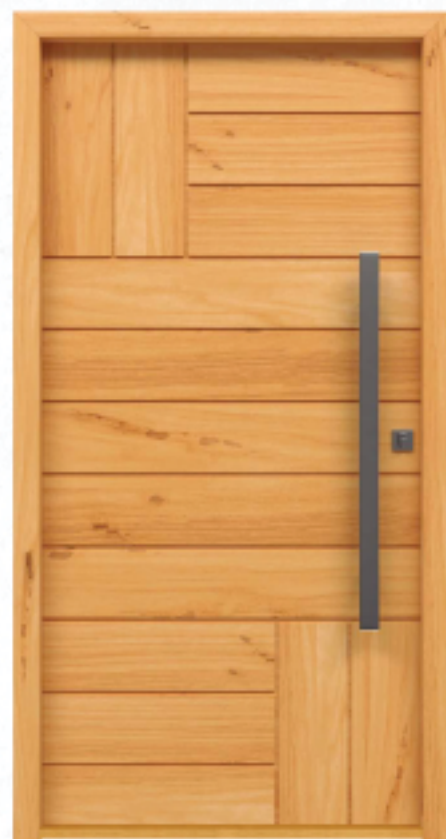

284 x 206

M
marion
MADEIRAS

PV443

PV444

PV445

Porta com 6cm
de espessura.

PORTAS PIVOTANTES

PV446